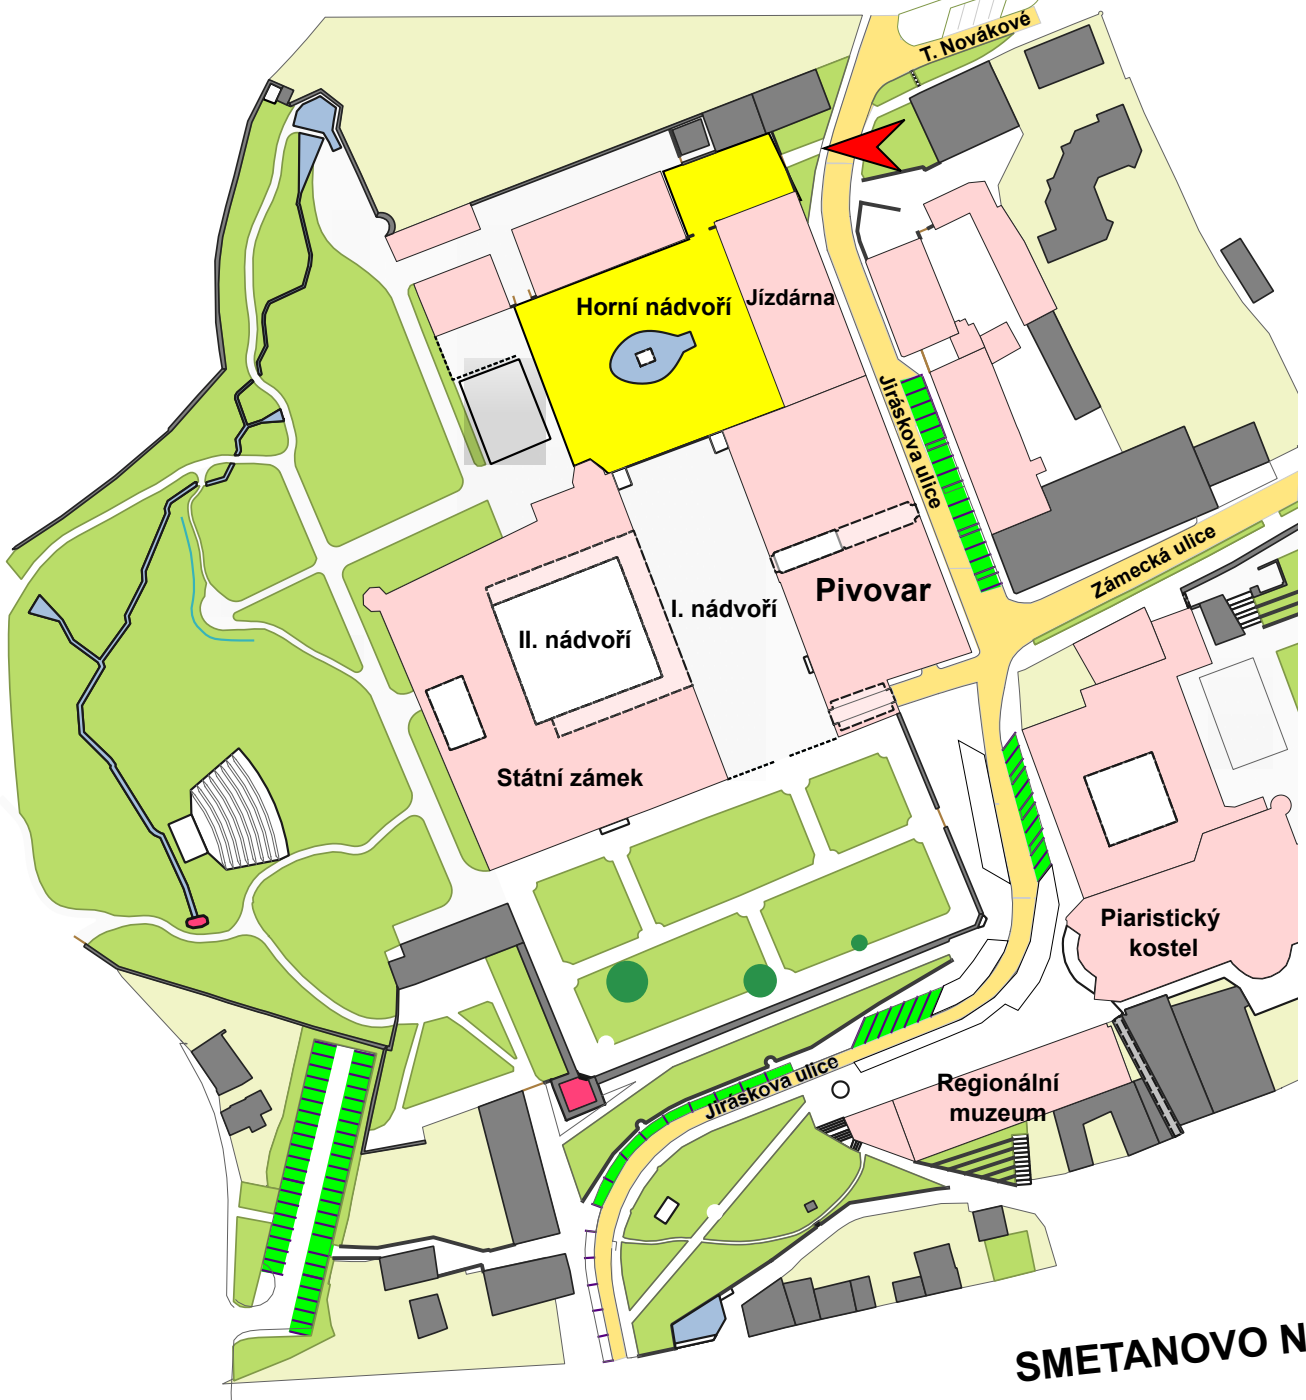

SMĚR ČESKÁ TŘEBOVÁ

Zámecké nádvří
Litomyšl

vyhrazené parkování
pouze pro účastníky akce

vjezd na horní nádvoří
značeno pořadatelem

<http://mapy.cz/s/em6e>

49.8730842N, 16.3147672E

standardní parkovací stání

Při parkování se řiďte pokyny obsluhy parkovací plochy

SMETANOVO NÁMĚSTÍ