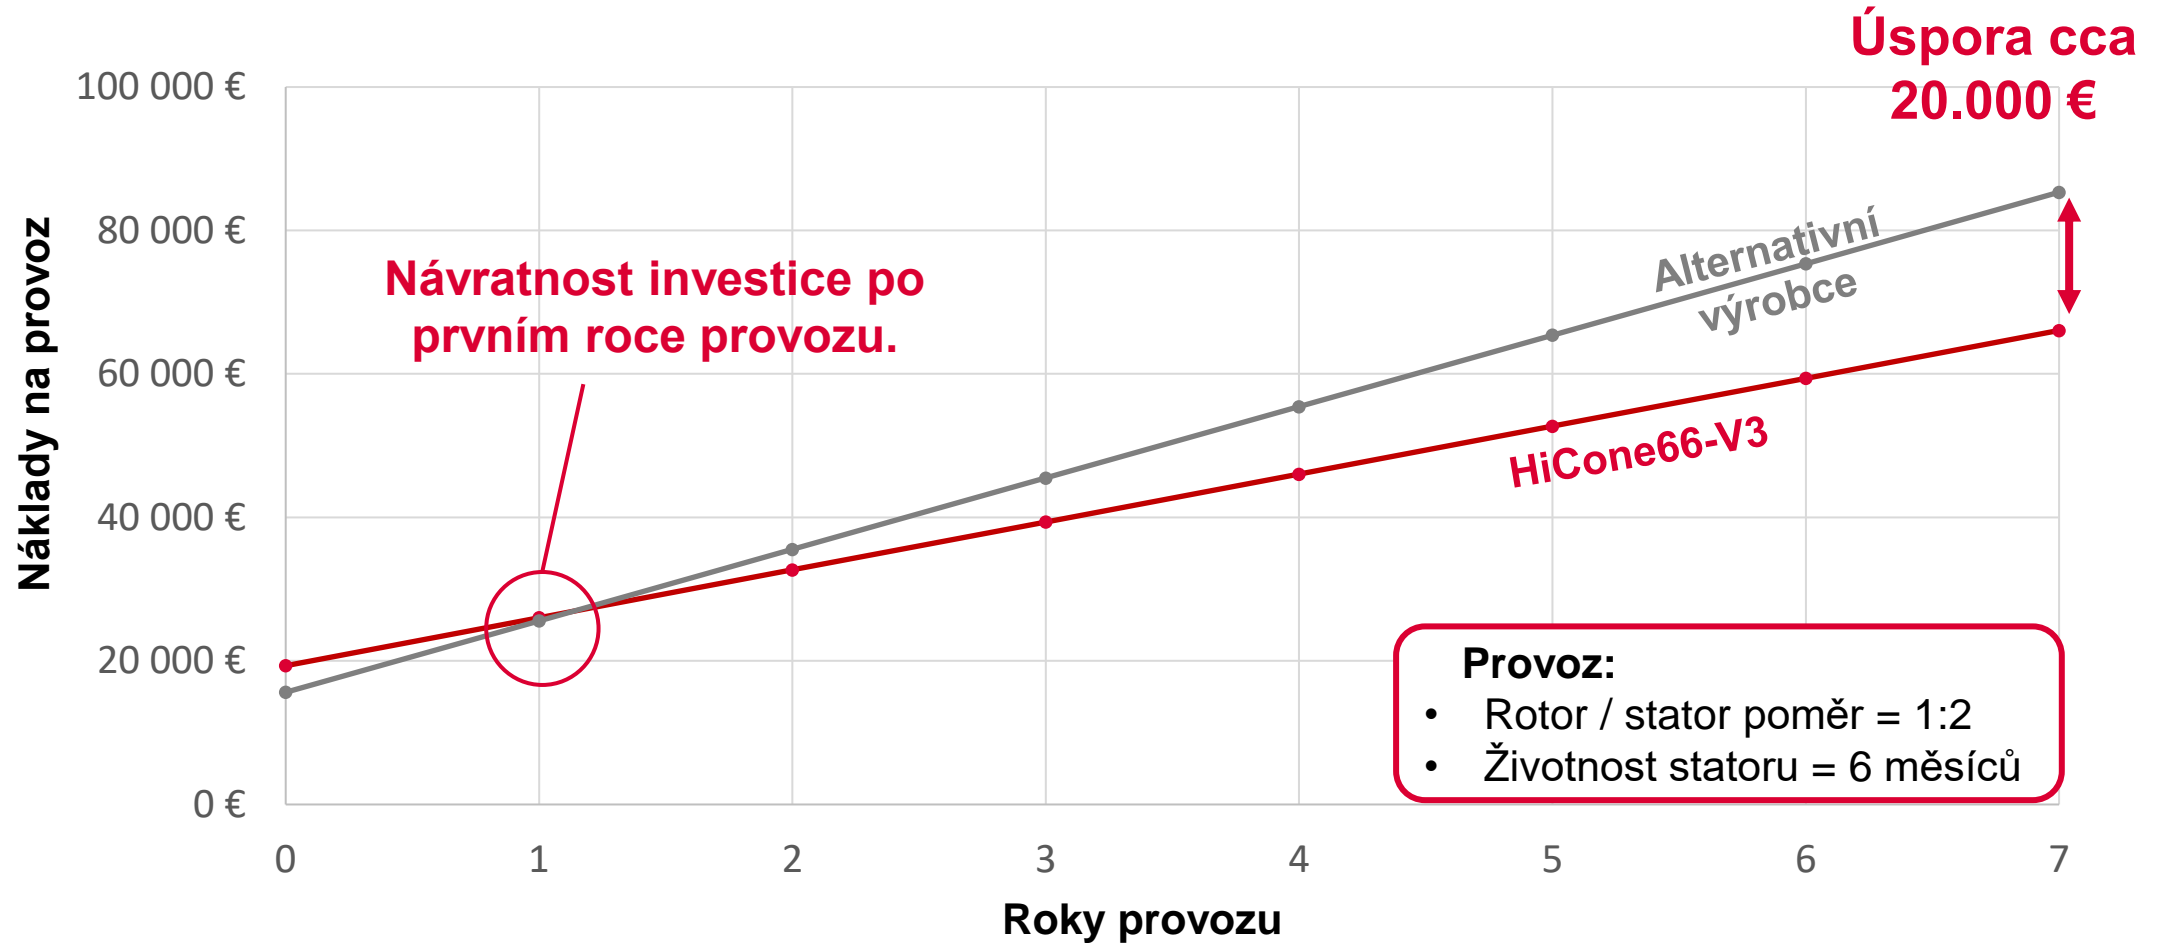

Revoluční vřetenové čerpadlo

Nová koncepce separátoru

Vogelsang CZ s.r.o.
Jiří ANTONÍN

Produktové portfolio

Zpracování biomasy

Separace digestátu

Aplikační technika

čOV

Doprava

Průmyslové aplikace

Revoluční vřetenové čerpadlo HiCone

Konický tvar rotoru / statoru

- Delší životnost opotřebitelných dílů
- Maximální efektivita zařízení
- Monitorování stavu – plánování odstávek
- Quick Servis

Celkové pořizovací a provozní náklady – návratnost investice

Nová koncepce separátoru

- Pohon až za výstupem ze separátoru
 - Absence ucpávky
- Těsnící disk z elastomeru
 - Jednoduchý náběh zařízení
- Snadný servis
- Nastavitelný obsah sušiny až 40%