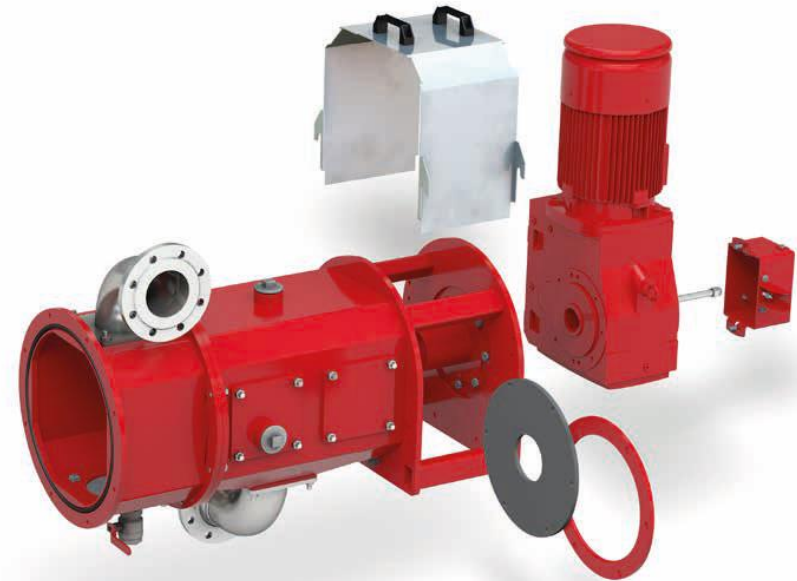

Revoluční vřetenové čerpadlo

Nová koncepce separátoru

Vogelsang CZ s.r.o.
Jiří ANTONÍN

Produktové portfolio

Zpracování biomasy

Separace digestátu

Aplikační technika

čOV

Doprava

Průmyslové aplikace

Revoluční vřetenové čerpadlo HiCone

Konický tvar rotoru / statoru

- Delší životnost opotřebitelných dílů
- Maximální efektivita zařízení
- Monitorování stavu – plánování odstávek
- Quick Servis

Celkové pořizovací a provozní náklady – návratnost investice

Nová koncepce separátoru

- Pohon až za výstupem ze separátoru
 - Absence ucpávky
- Těsnící disk z elastomeru
 - Jednoduchý náběh zařízení
- Snadný servis
- Nastavitelný obsah sušiny až 40%