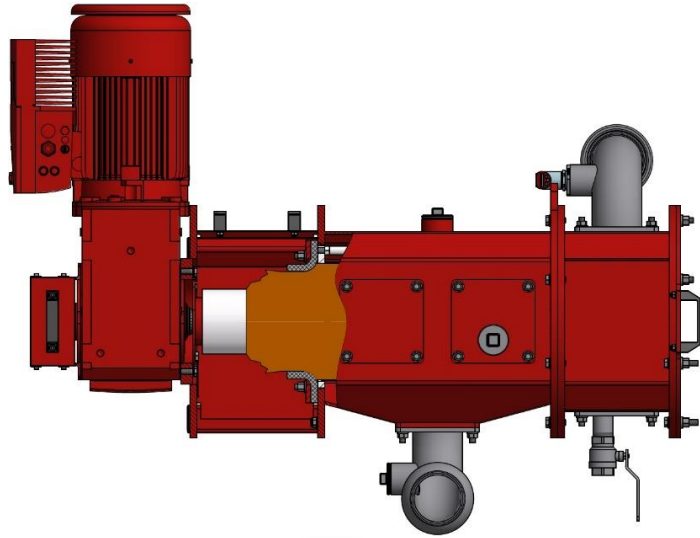

Doprava

Průmyslové aplikace

Revoluční vřetenové čerpadlo HiCone

Konický tvar rotoru / statoru

- Delší životnost opotřebitelných dílů
- Maximální efektivita zařízení
- Monitorování stavu – plánování odstávek
- Quick Servis

Celkové pořizovací a provozní náklady – návratnost investice

Nová koncepce separátoru

- Pohon až za výstupem ze separátoru
 - Absence ucpávky
- Těsnící disk z elastomeru
 - Jednoduchý náběh zařízení
- Snadný servis
- Nastavitelný obsah sušiny až 40%