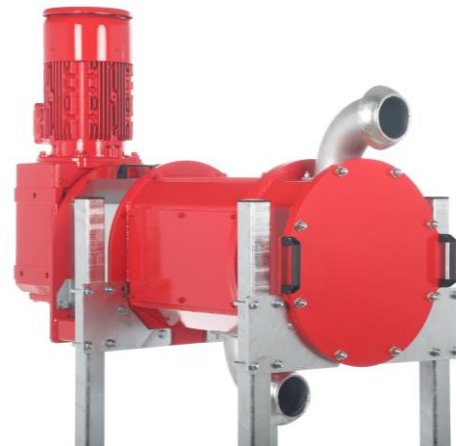

Revoluční vřetenové čerpadlo

Nová koncepce separátoru

Vogelsang CZ s.r.o.
Jiří ANTONÍN

Produktové portfolio

Zpracování biomasy

Separace digestátu

Aplikační technika

čOV

Doprava

Průmyslové aplikace

Revoluční vřetenové čerpadlo HiCone

Konický tvar rotoru / statoru

- Delší životnost opotřebitelných dílů
- Maximální efektivita zařízení
- Monitorování stavu – plánování odstávek
- Quick Servis