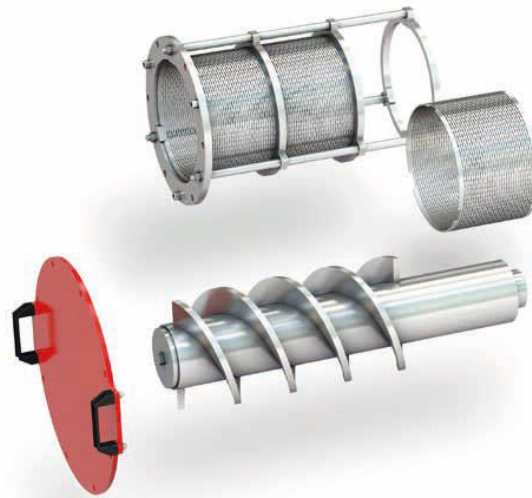

Doprava

Průmyslové aplikace

Revoluční vřetenové čerpadlo HiCone

Konický tvar rotoru / statoru

- Delší životnost opotřebitelných dílů
- Maximální efektivita zařízení
- Monitorování stavu – plánování odstávek
- Quick Servis

Celkové pořizovací a provozní náklady – návratnost investice

Nová koncepce separátoru

- Pohon až za výstupem ze separátoru
 - Absence ucpávky
- Těsnící disk z elastomeru
 - Jednoduchý náběh zařízení
- Snadný servis
- Nastavitelný obsah sušiny až 40%