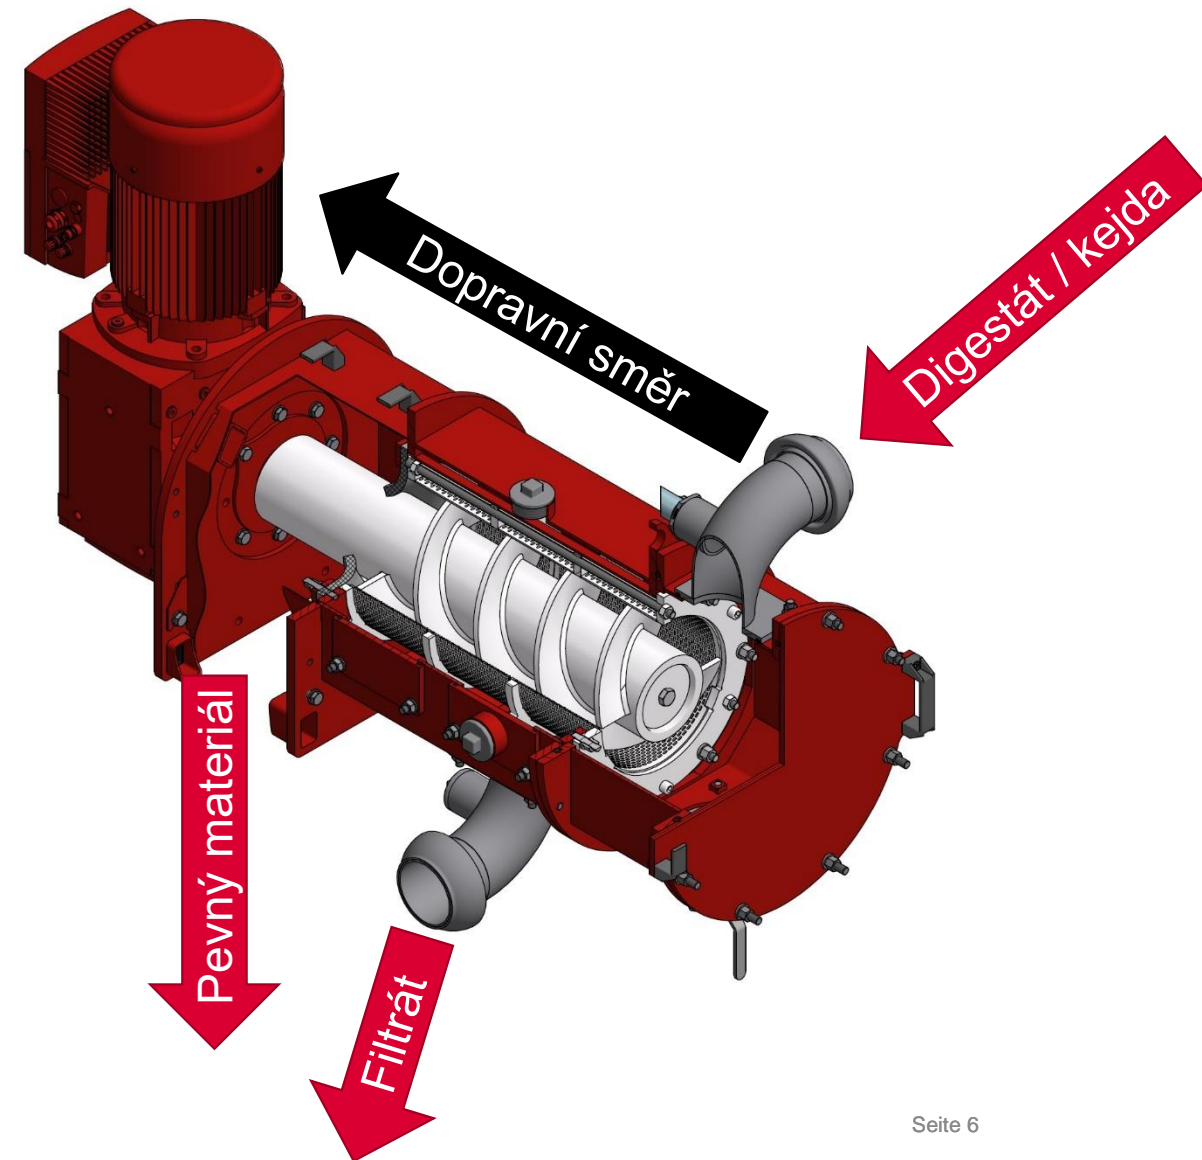

Revoluční vřetenové čerpadlo

Nová koncepce separátoru

Vogelsang CZ s.r.o.
Jiří ANTONÍN

Produktové portfolio

Zpracování biomasy

Separace digestátu

Aplikační technika

čOV

Doprava

Průmyslové aplikace

Revoluční vřetenové čerpadlo HiCone

Konický tvar rotoru / statoru

- Delší životnost opotřebitelných dílů
- Maximální efektivita zařízení
- Monitorování stavu – plánování odstávek
- Quick Servis

Celkové pořizovací a provozní náklady – návratnost investice

Nová koncepce separátoru

- Pohon až za výstupem ze separátoru
 - Absence ucpávky
- Těsnící disk z elastomeru
 - Jednoduchý náběh zařízení
- Snadný servis
- Nastavitelný obsah sušiny až 40%