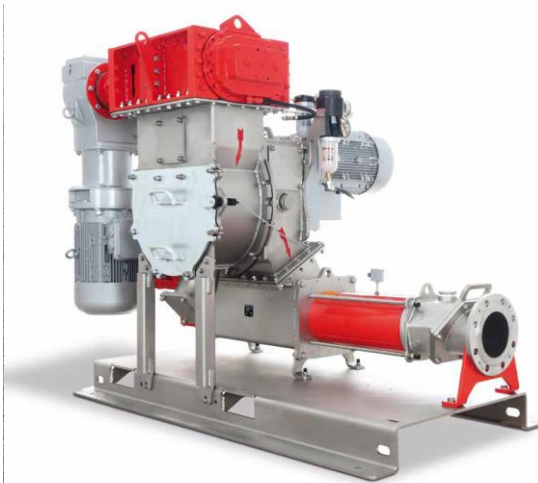

Revoluční vřetenové čerpadlo

Nová koncepce separátoru

Vogelsang CZ s.r.o.
Jiří ANTONÍN

Produktové portfolio

Zpracování biomasy

Separace digestátu

Aplikační technika

čOV

Doprava

Průmyslové aplikace

Revoluční vřetenové čerpadlo HiCone

Konický tvar rotoru / statoru

- Delší životnost opotřebitelných dílů
- Maximální efektivita zařízení
- Monitorování stavu – plánování odstávek
- Quick Servis

Celkové pořizovací a provozní náklady – návratnost investice

Nová koncepce separátoru

- Pohon až za výstupem ze separátoru
 - Absence ucpávky
- Těsnící disk z elastomeru
 - Jednoduchý náběh zařízení
- Snadný servis
- Nastavitelný obsah sušiny až 40%